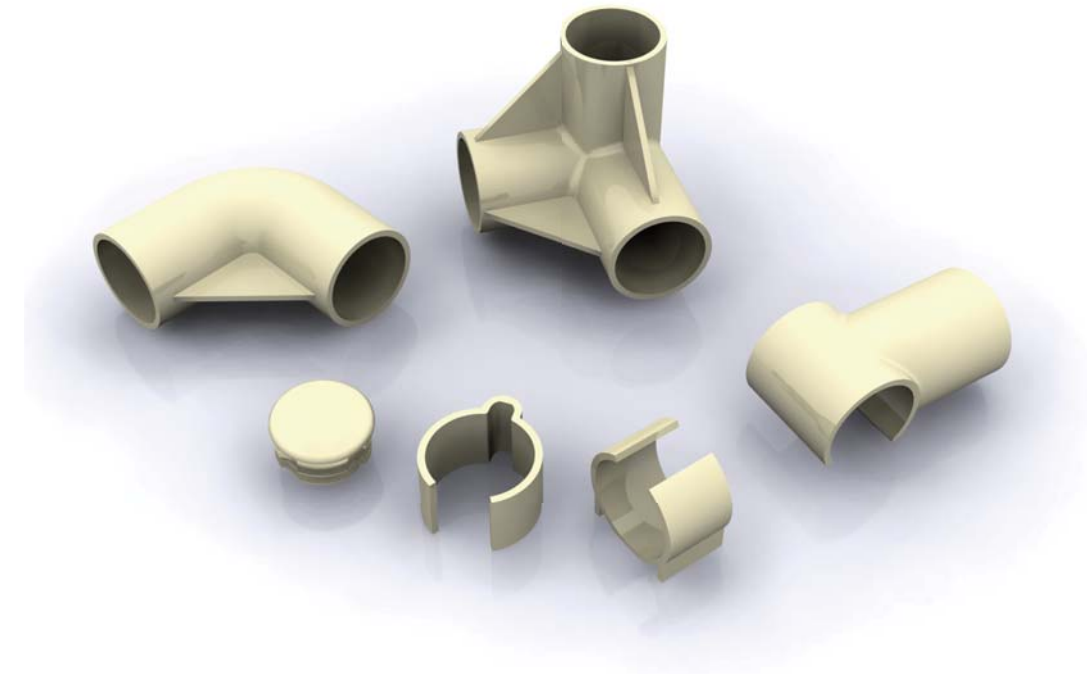

# *PLASTIC JOINTS*

 **PLASTIC JOINTS**

**PLASTIC JOINTS**

<p><b>PJ-104C (IV)</b></p>	<p>PLASTIC JOINT TOP FLAT TYPE</p> <p>■ 150ea/box ■ 48g/ea</p>	<p><b>PJ-104D (IV)</b></p>	<p>PLASTIC JOINT 3 WAY TYPE</p> <p>■ 150ea/box ■ 46g/ea</p>
<p><b>PJ-105 (IV)</b></p>	<p>PLASTIC JOINT L TYPE</p> <p>■ 220ea/box ■ 34g/ea</p>	<p><b>PJ-118 (IV)</b></p>	<p>PLASTIC JOINT 2 WAY TYPE</p> <p>■ 250ea/box ■ 30g/ea</p>
<p><b>PJ-159 (IV)</b></p>	<p>PLASTIC JOINT HOOK</p> <p>■ 250ea/box ■ 18g/ea</p>	<p><b>PJ-138C (IV,GR,BK)</b></p>	<p>TAPERED EDGE</p> <p>■ 2,000ea/box ■ 3.4g/ea</p>
<p><b>PJ-113 (IV)</b></p>	<p>PLASTIC JOINT PIPE CLAMP</p> <p>■ 600ea/box ■ 12g/ea</p>	<p><b>PJ-113B (IV)</b></p>	<p>PLATE SUPPORT BRACKET</p> <p>■ 600ea/box ■ 21g/ea</p>
<p><b>PJ-138S (IV,GR,BK)</b></p>	<p>HORIZONTAL HOLDER</p> <p>■ 2,000ea/box ■ 4.3g/ea</p>	<p><b>PJ-146 (IV)</b></p>	<p>PLASTIC HINGE</p> <p>■ 600ea/box ■ 10.7g/ea</p>

**PLASTIC JOINTS**

**PLASTIC JOINTS**

<p><b>PJ-110 (IV,GR,BK)</b></p>	<p>PIPE INNER CAP</p> <p>■ 2,500ea/box ■ 3.4g/ea</p>	<p><b>PJ-149 (IV,GR,BK)</b></p>	<p>PIPE OUTER CAP</p> <p>■ 1,500pcs/box ■ 7.4g/ea</p>
<p><b>PJ-141 (IV)</b></p>	<p>PLASTIC PIPE CLAMP</p> <p>■ 2,000ea/box ■ 6.5g/ea</p>	<p><b>PJ-138B (IV,BK)</b></p>	<p>NAME PLATE HANGER</p> <p>■ 1,500ea/box ■ 5.4g/ea</p>
<p><b>PJ-140A (WH)</b></p>	<p>PLASTIC SLEEVE for HJ-10/11/20</p> <p>■ 1,000ea/box ■ 6g/ea</p>	<p><b>PJ-140S (WH)</b></p>	<p>PLASTIC JOINT (SLEEVE for HJ-10/11/20)</p> <p>■ 400ea/box ■ 10.6g/ea</p>
<p><b>UG-0165</b></p>	<p>URETHANE HANDLE GUIDE</p> <p>■ 300ea/box ■ 43g/ea</p>	<p><b>PJ-199 (IV)</b></p>	<p>PLASTIC DIVIDER</p> <p>■ 1,000ea/box ■ 8g/ea</p>
<p><b>PJ-201 (IV)</b></p>	<p>PLASTIC DIVIDER</p> <p>■ 600ea/box ■ 16g/ea</p>	<p><b>PJ-202 (IV,BK)</b></p>	<p>PLASTIC DIVIDER</p> <p>■ 400ea/box ■ 18.1g/ea</p>

**PLASTIC JOINTS**